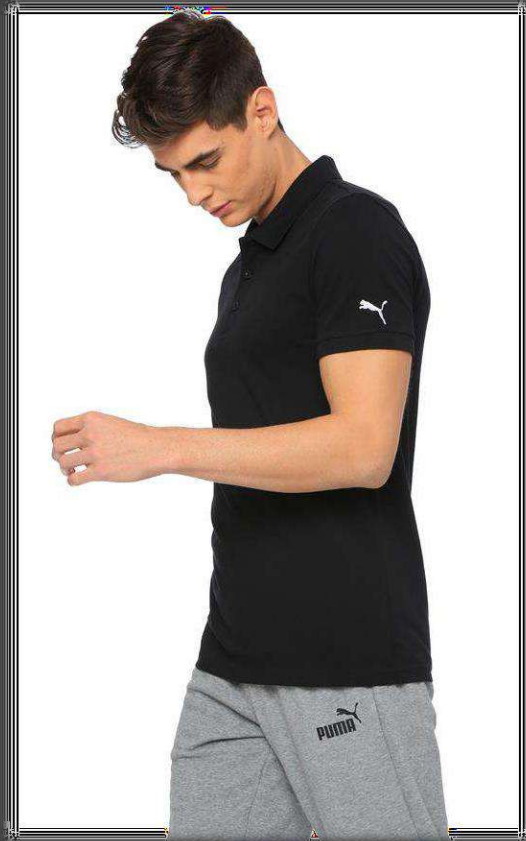

MRP: 1599

84438505 | 84438506

PUMA ESN Polo

Black | Red

60%cotn40%ply- circular knitted; pique;220gsm