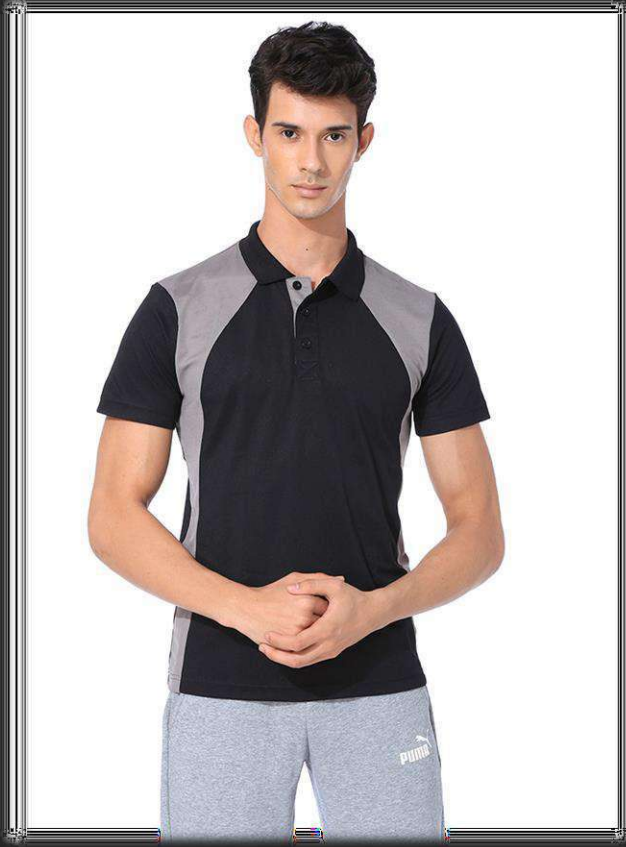

MRP: 1699

84481102 | 84481103

PUMA Dry Cell DEZIRE Polo

Black/Steelgrey | Peacoat/White

100% polyester pique; 170gsm