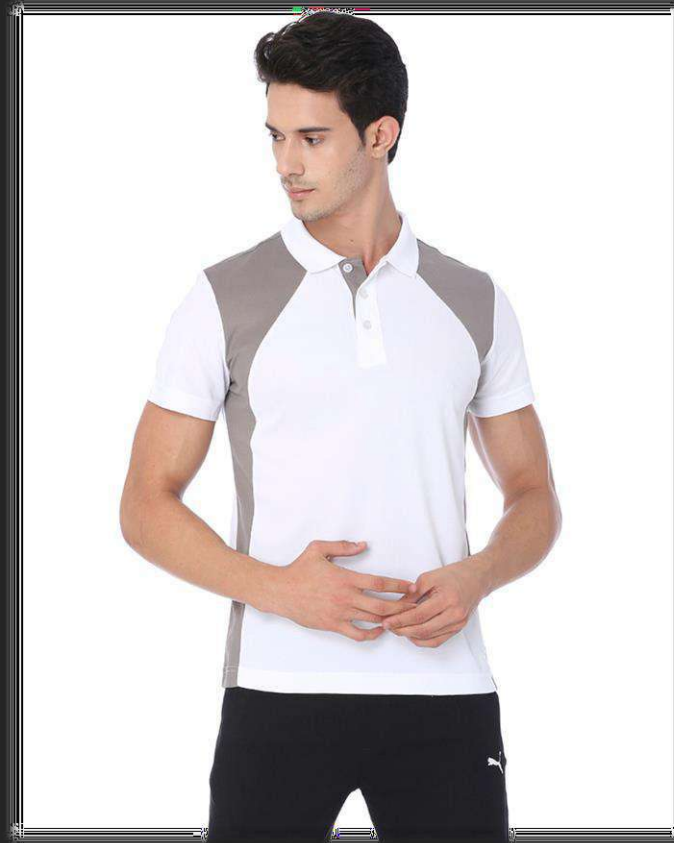

Sodalite /White | Black /Grey

100%polyester pique; 170gsm

MRP: 1699

84481102 | 84481103

PUMA Dry Cell DEZIRE Polo

Black/Steelgrey | Peacoat/White

100% polyester pique; 170gsm

MRP: 1699